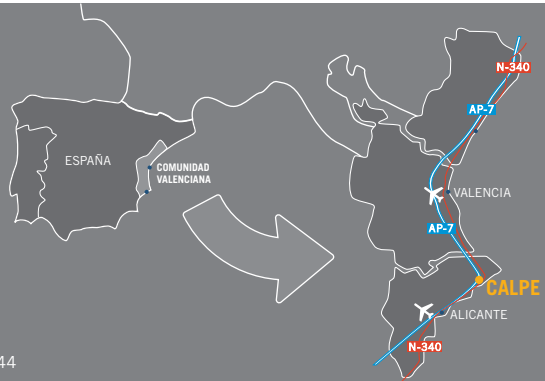

www.calpe.es

Tourist Info Calpe Peñón

Avda. Ejércitos Españoles, 44
03710 Calpe
Alicante (España)
Tel. +34 965 836 920
turismo@ajcalp.es

[/calpetouristinfo](https://www.facebook.com/calpetouristinfo)

[@TurismoCalp](https://twitter.com/TurismoCalp)

[/turismocalp](https://www.pinterest.com/turismocalp)

[/calpeturismo](https://www.instagram.com/calpeturismo)

[/Turismocalpe](https://www.youtube.com/Turismocalpe)